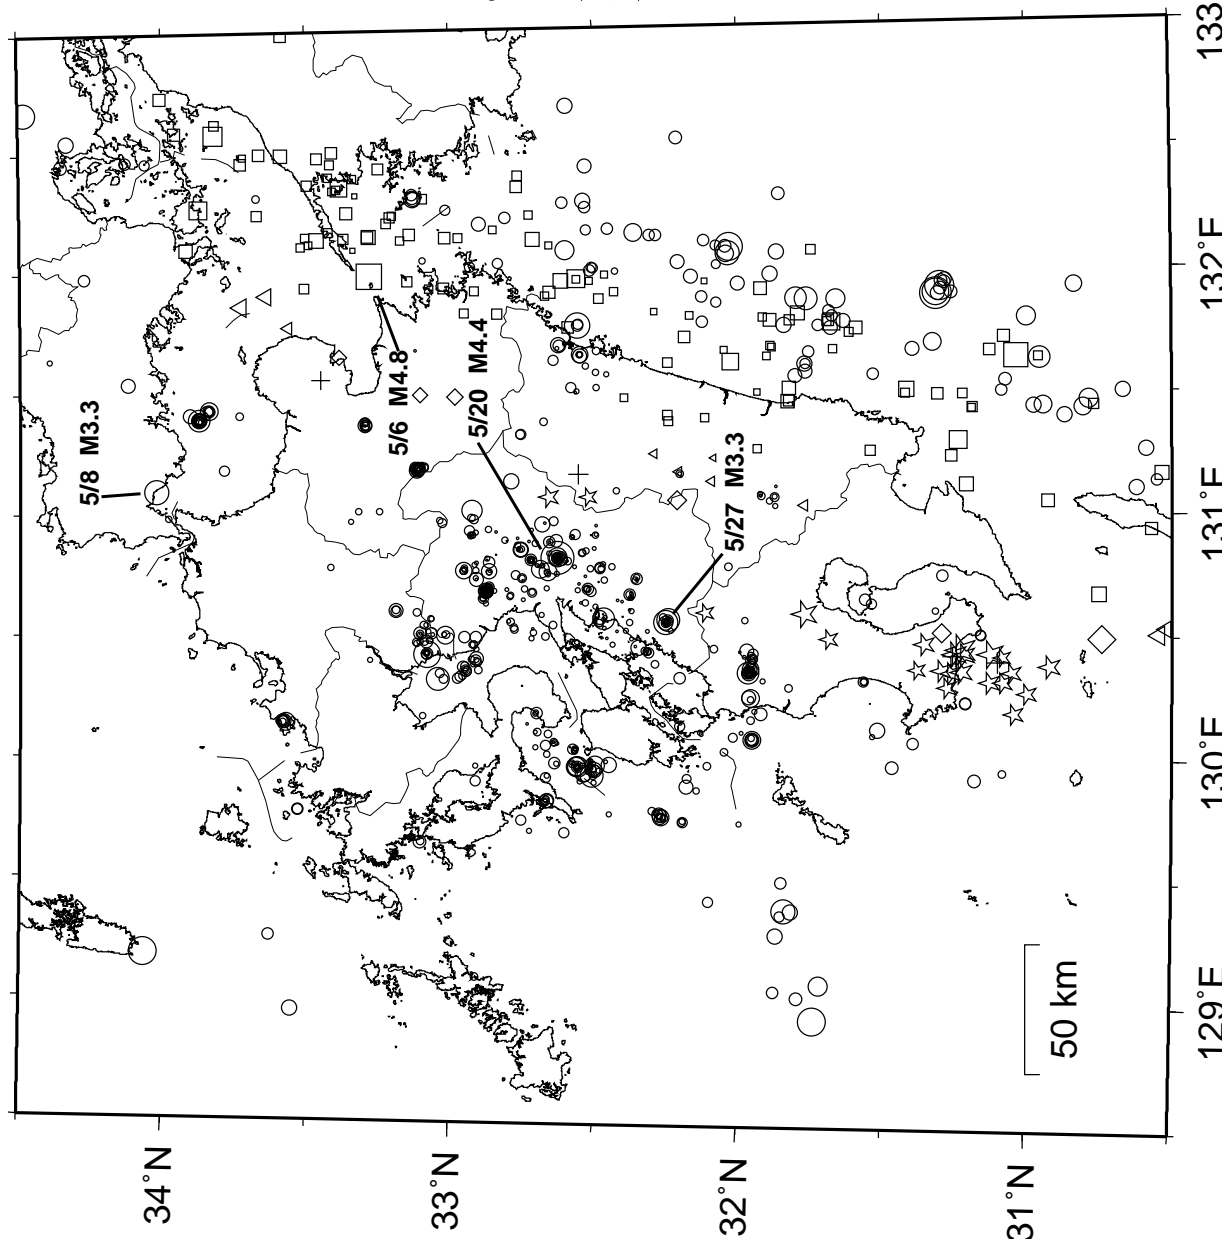

02/5/1
02/5/31

M: 0.0 - 9.0

STN >= 5

S.D. <= 0.5sec

Lat: 30.5 - 34.5N

Lon: 128.5 - 133.0E

Dep: 0.0 - 300.0km

N=891

- Dep 0 - 30km
- Dep 30 - 60km
- △ Dep 60 - 90km
- ◇ Dep 90 - 120km
- + Dep 120 - 150km
- ☆ Dep 150 - 300km

M

1 ○

2 ○

3 ○

4 ○

5 ○

6 ○

7 ○

月別震央分布 (2002年5月)

(下半球等積投影,黒丸が押し,白丸が引き)