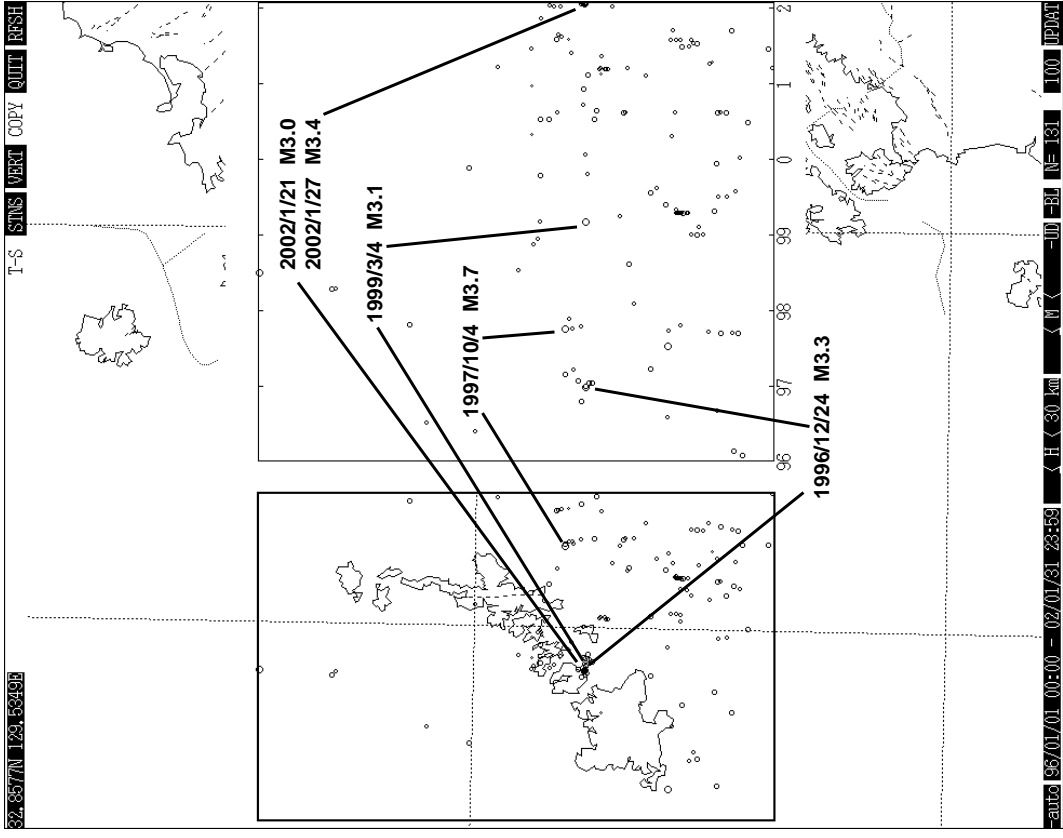

五島列島付近の地震活動について

震源分布図(2001/1/1 ~ 2002/1/31)

時空間分布図(1996/1/1 ~ 2002/1/31)