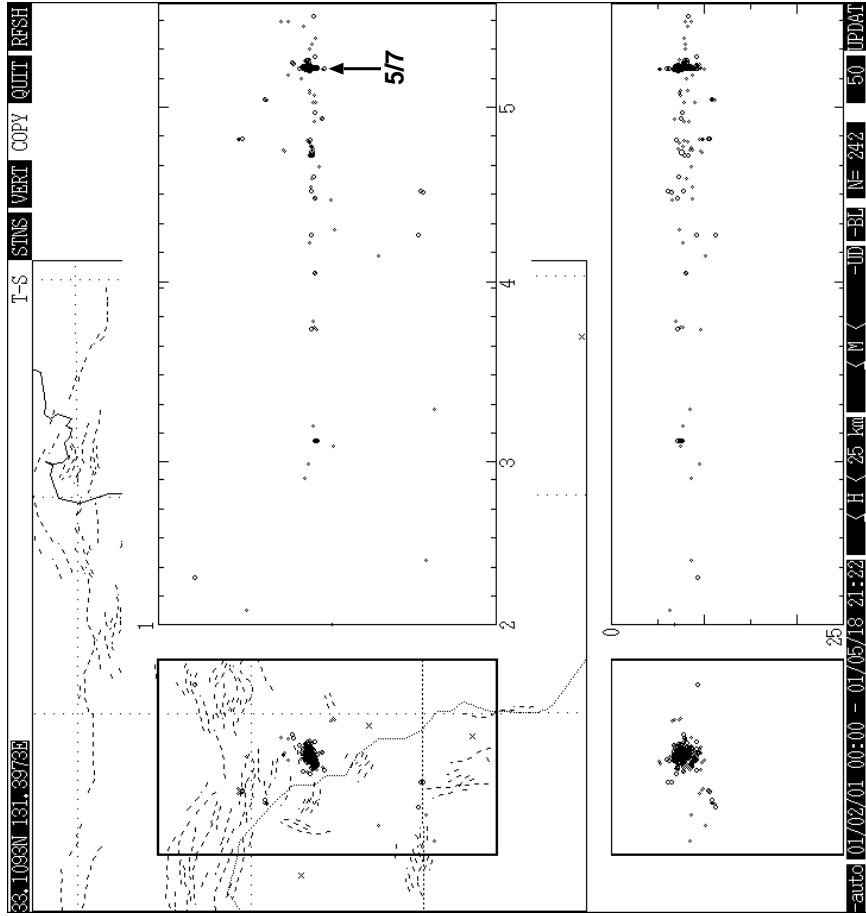

九重火山周辺の地震の時空間分布図

2001/2/11 ~ 5/18

1996/1/11 ~ 2001/5/18