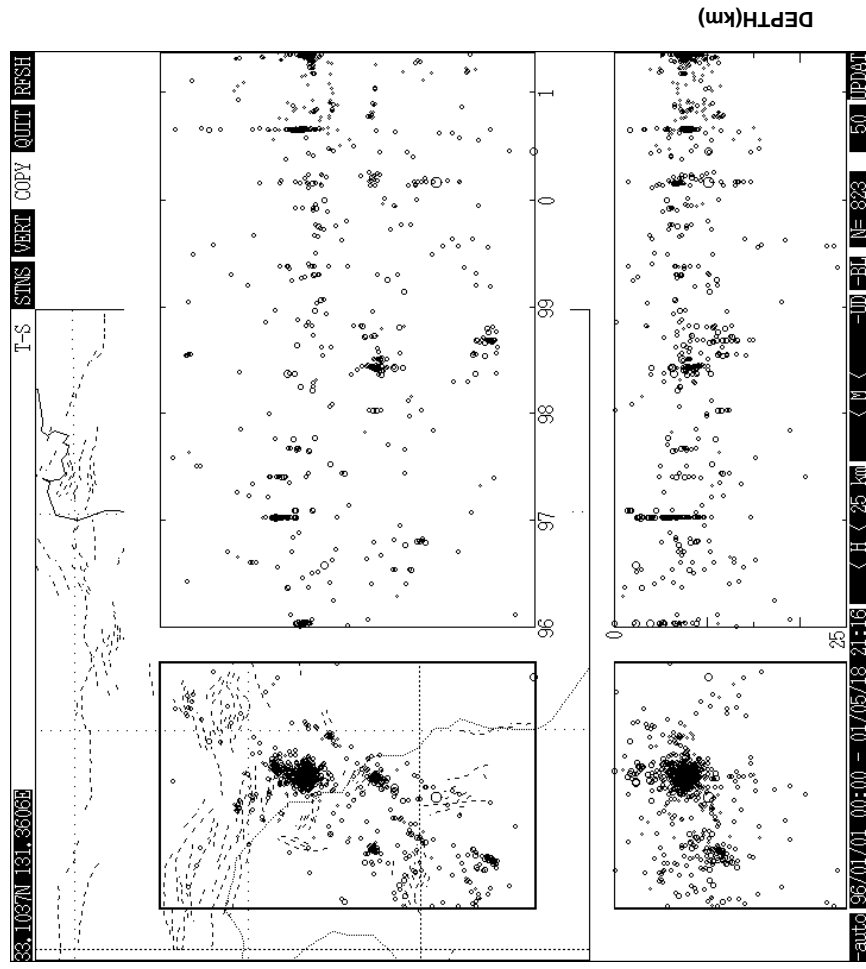

九重火山周辺の地震の時空間分布図

2001/2/11 ~ 5/18

1996/1/11 ~ 2001/5/18