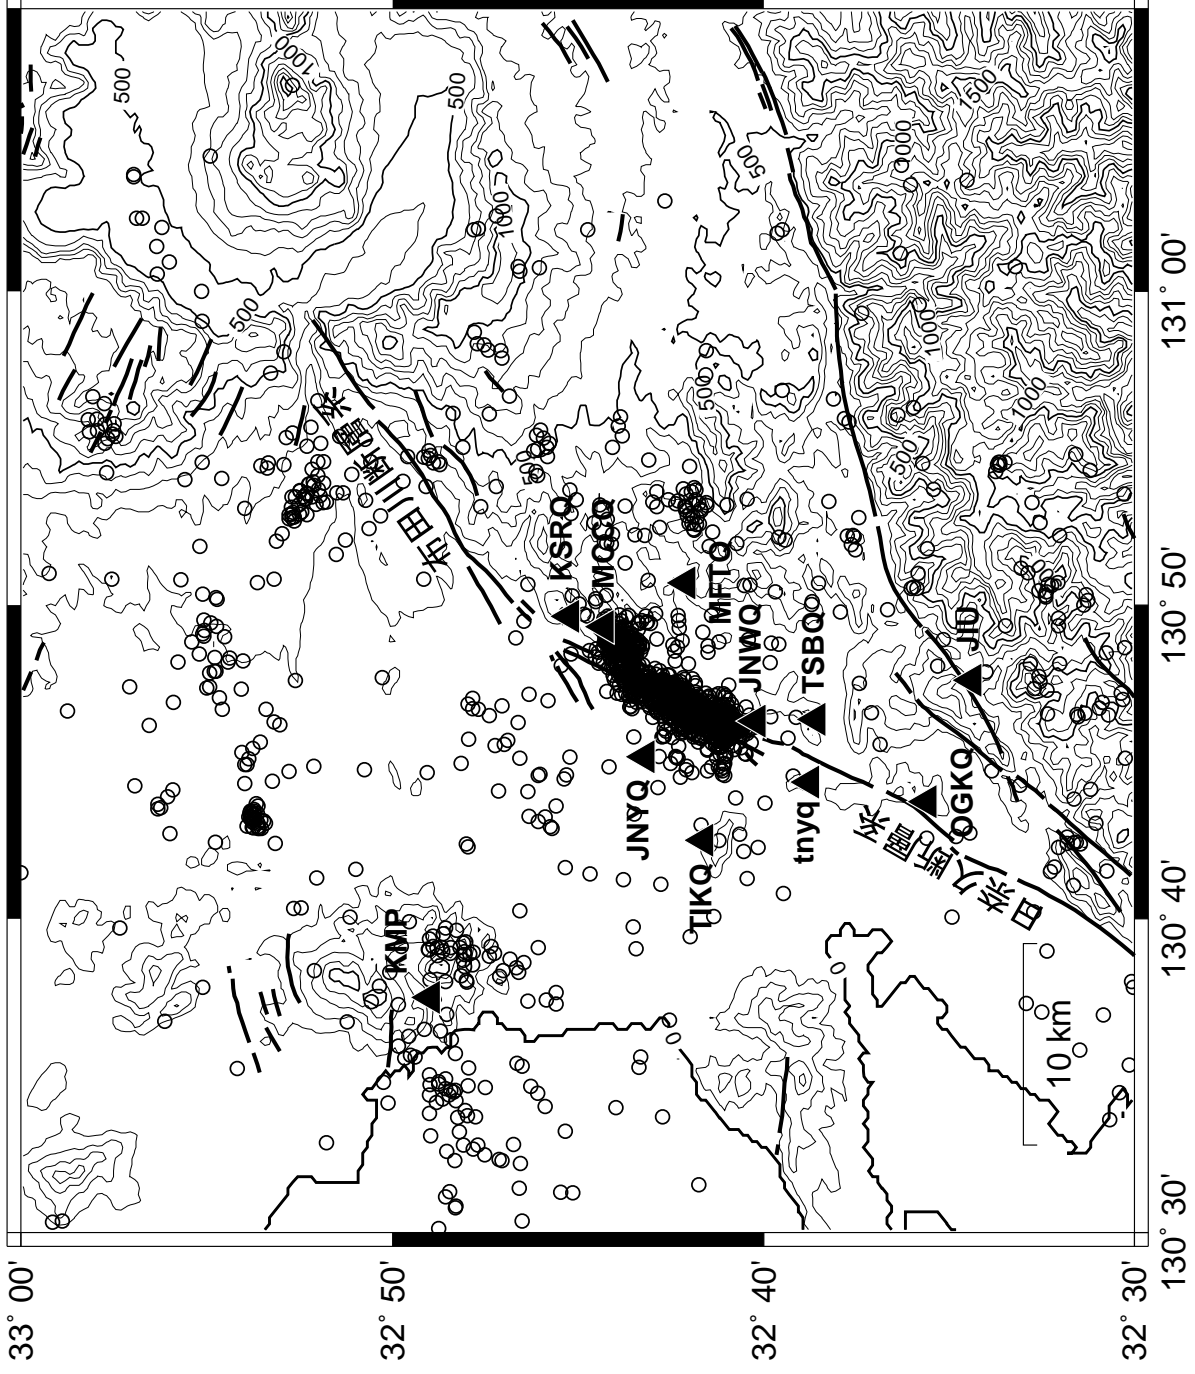

熊本県中部の地震活動について

1999/10/31 ~ 2000/9/25

図1 熊本県中部の観測点配置図