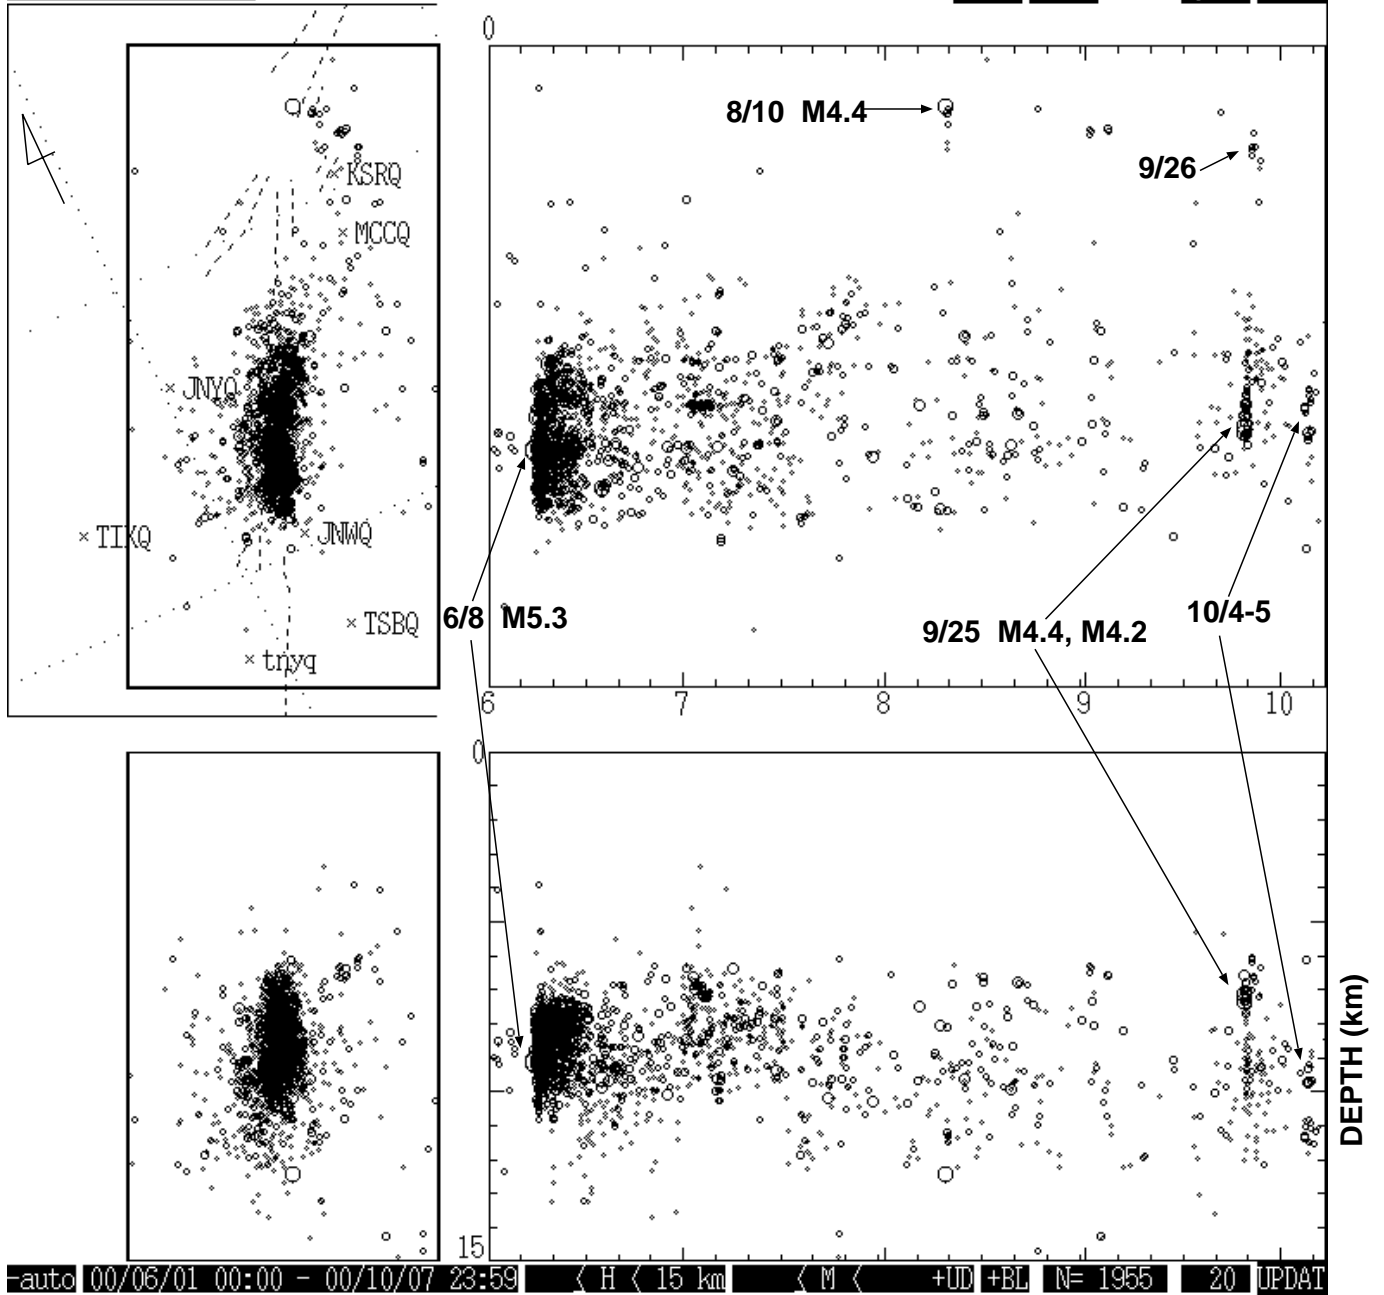

32.7018N 130.8203E

T-S STNS VERT COPY QUIT RFSH

時空間分布図(2000年6月1日~10月7日)