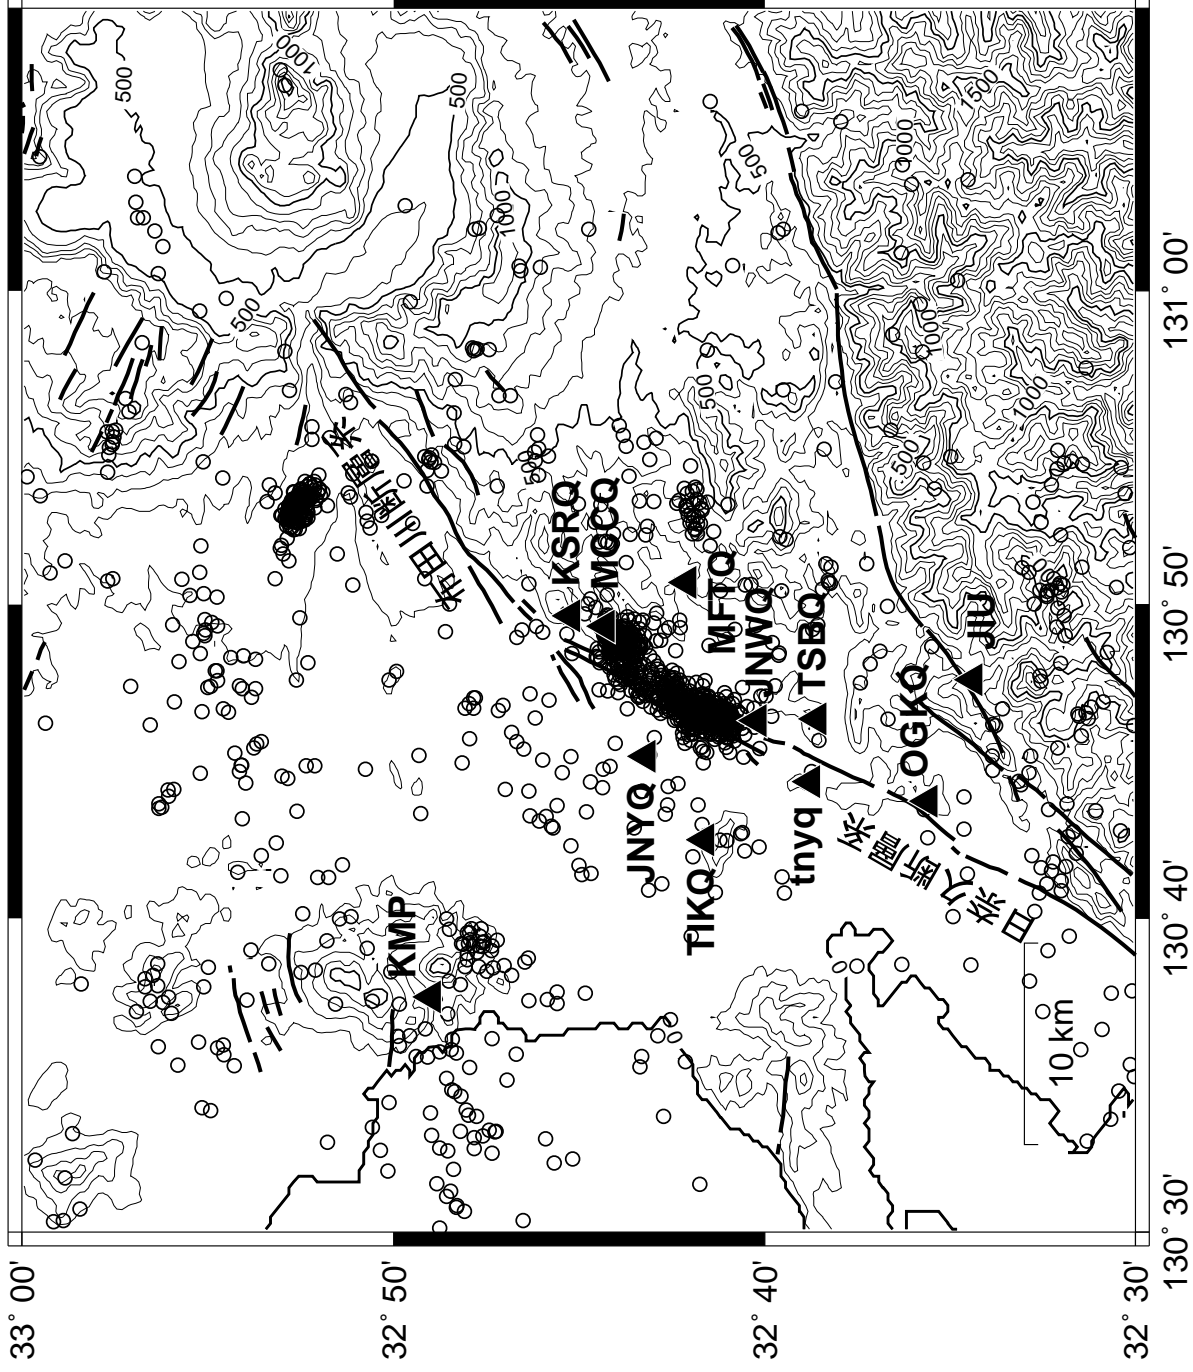

熊本県中部で発生した地震について

1999/10/31～2000/6/16

熊本県中部の観測点配置図