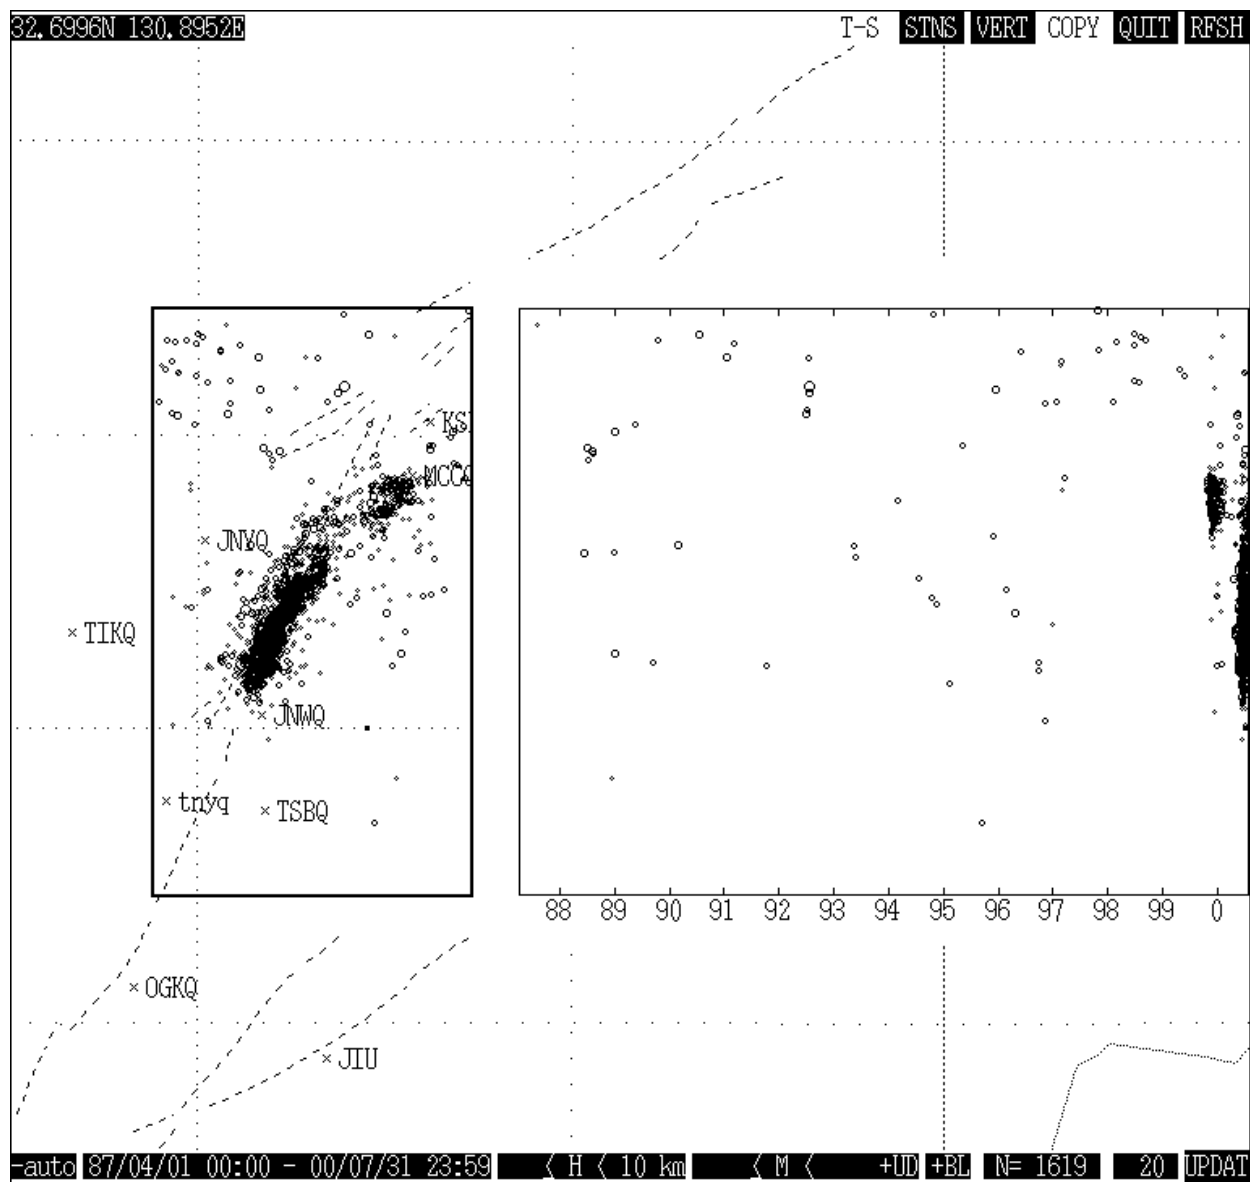

1987年からの時間分布図

1987/4/1 ~ 2000/7/31