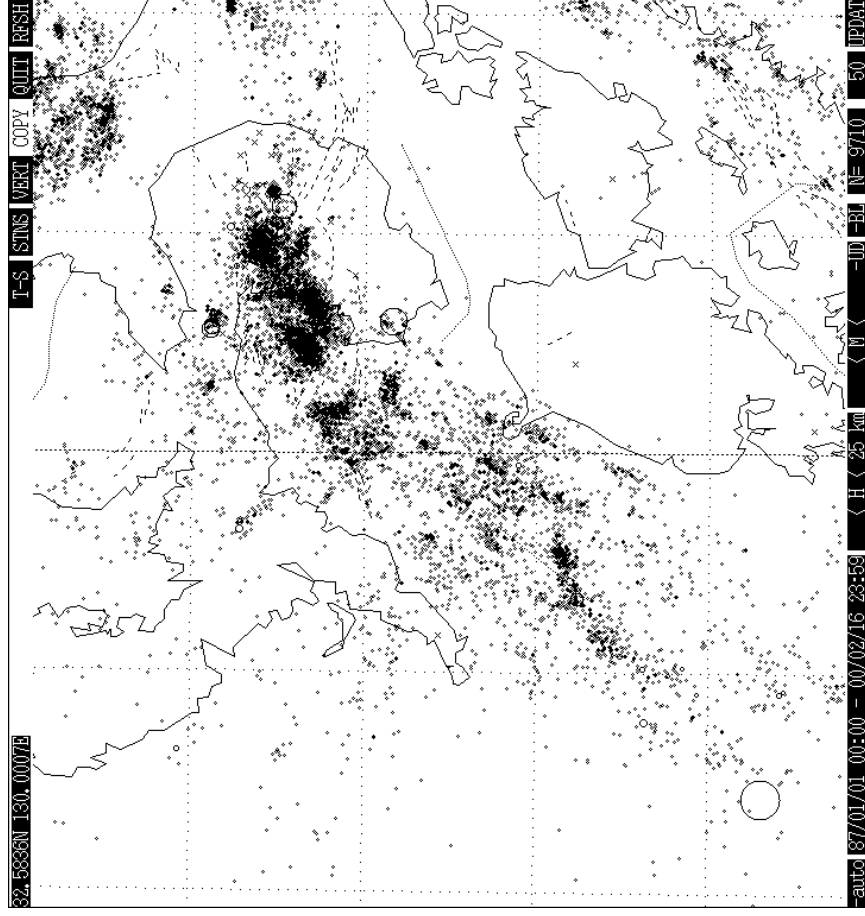

2000年2月17日以降に天草灘で発生した地震について

天草灘での地震活動(1987/1/1～2000/2/16)

2000年2月17日以降の震源分布図と
 発震機構(下半球等積投影)