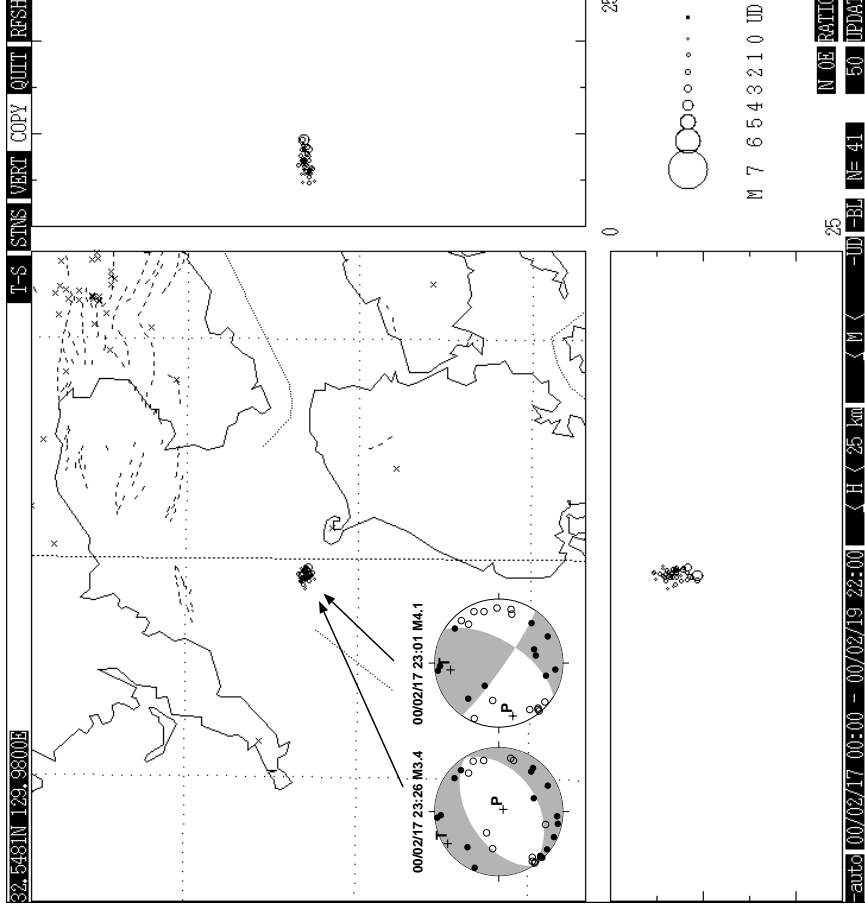

2000年2月17日以降に天草灘で発生した地震について

天草灘での地震活動(1987/1/1～2000/2/16)

2000年2月17日以降の震源分布図と
 発震機構(下半球等積投影)