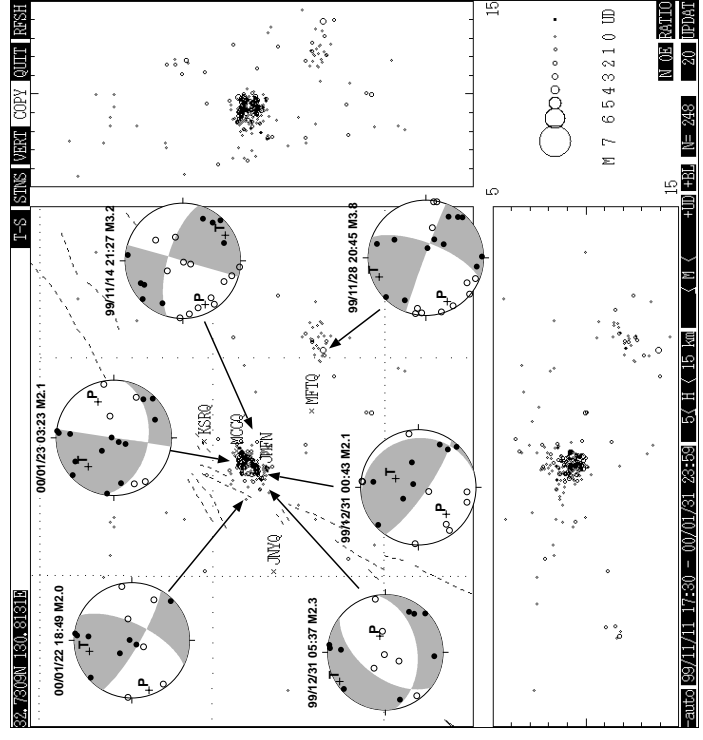

熊本県中部の地震活動

地震の日別発生回数(1999/10/31~2000/1/31)

震源直上の観測点データの無い期間の震央(1999/11/11 17:30以前)

精度の良い震源分布(1999/11/11~2000/1/31)