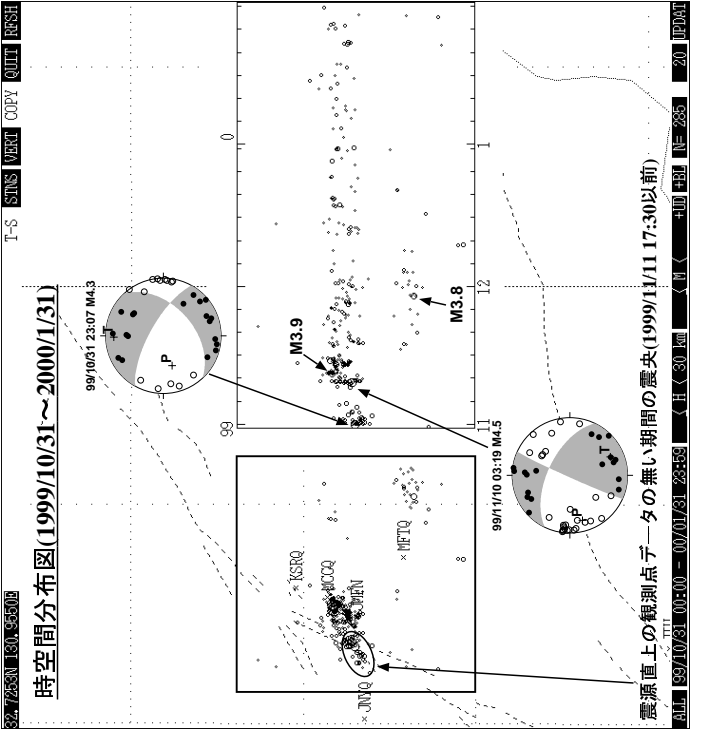

熊本県中部の地震活動

地震の日別発生回数(1999/10/31~2000/1/31)

震源直上の観測点データの無い期間の震央(1999/11/11 17:30以前)

精度の良い震源分布(1999/11/11~2000/1/31)