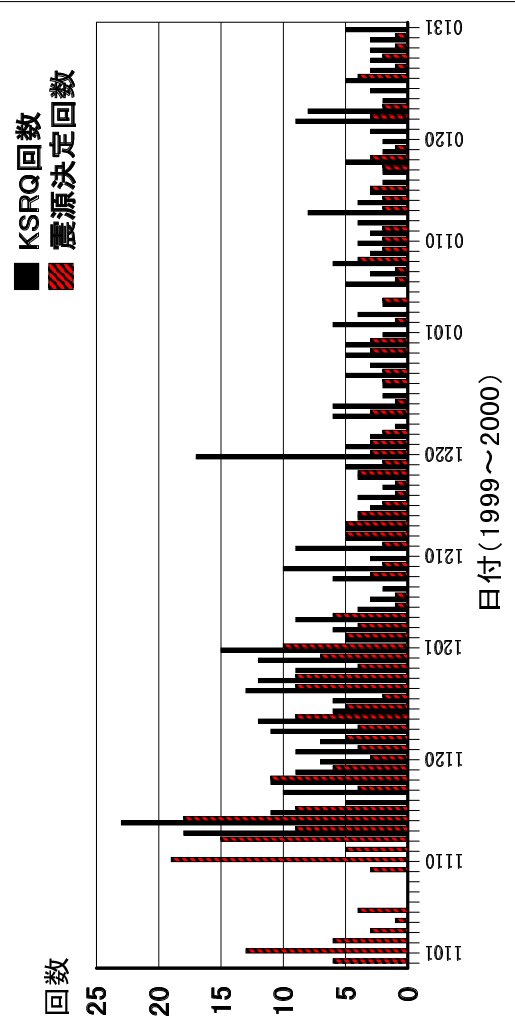

熊本県中部の地震活動

地震の日別発生回数(1999/10/31~2000/1/31)

震源直上の観測点データの無い期間の震央(1999/11/11 17:30以前)

精度の良い震源分布(1999/11/11~2000/1/31)