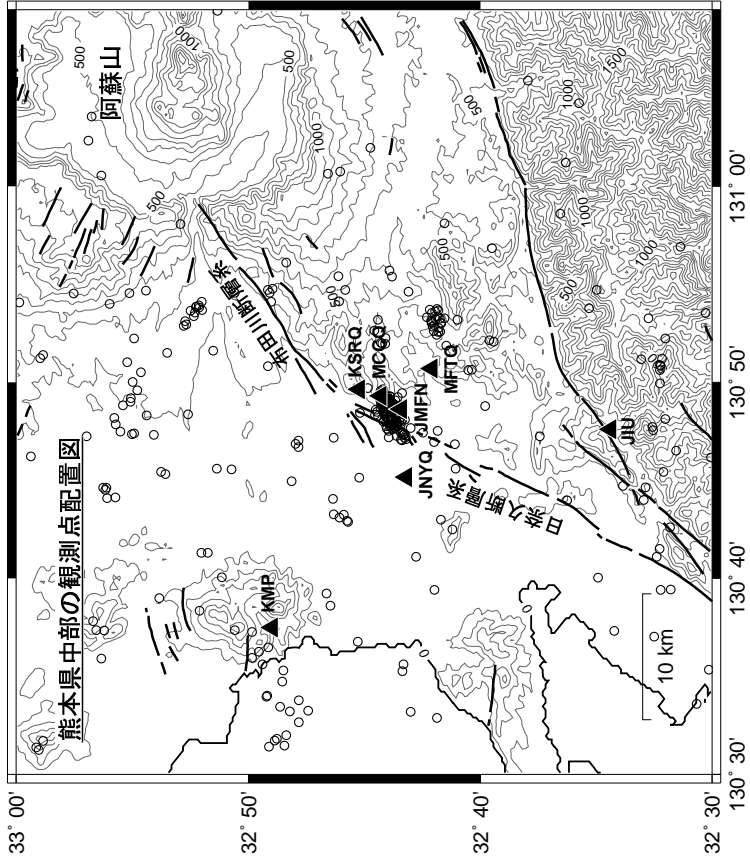

熊本県中部の地震活動

地震の日別発生回数(1999/10/31~2000/1/31)

震源直上の観測点データの無い期間の震央(1999/11/11 17:30以前)

精度の良い震源分布(1999/11/11~2000/1/31)